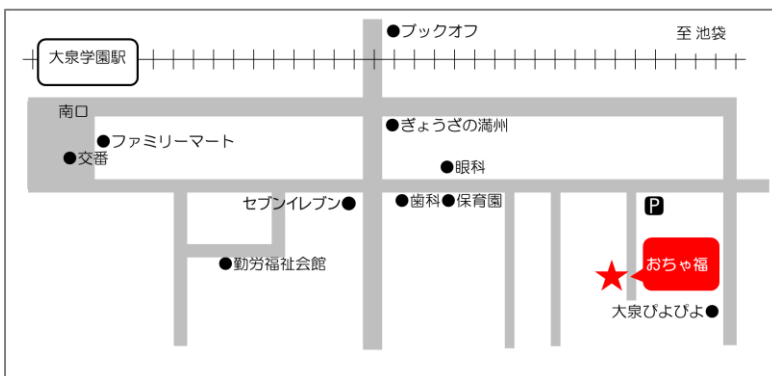

おちゃ福 相談情報ひろば (祝日は基本的にお休み)

月	第1～5	キッズカフェ ※1	13:30～17:30
火	第1～5	絵本の会「たまたまばこ」 ※2	13:00～16:00
水	第1	グローバルカフェ ※3	9:00～12:00
	第2・4・5	きままにハンドメイド ※4	10:00～15:00
木	第2	健康で笑顔になろう ※5	13:00～16:00
	第3	暮らしの無料相談所 ※6	14:00～17:00
	第4	にぎやかカフェ ※7	14:00～17:00
金	第1～5	おしゃべりひろば ※3	10:00～15:00
土	第1	お菓子教室 ※3	12:00～15:00
	第2	こどもにほんごクラス ※8	9:30～12:30
		はじまりの場所 ※9	14:00～17:00
	第3	はじまりの場所 ※9	10:00～13:00
		書道サークル ※1	14:30～17:30
第4	はじまりの場所 ※9	10:00～13:00	
日	第1	ふくろうの耳 ※10	13:00～16:00
	第2	グリーンカフェ ※11	13:00～16:00
	第3	サロン秋桜(こすもす) ※12	13:00～16:00
	第4	みんなで歌おう ※13	13:00～16:00

◆ 詳細は、下記主催者にお問い合わせください

※1 藤村 090-7723-5476 ※2 柄本 090-6544-3493

※3 清水 090-3228-6664 ※4 森 090-9757-3300

※5 保科 080-3017-0563 ※6 ねりま行政書士相談センター 03-6913-3979

※7 林 090-3432-2830 ※8 梶田 Mail:kodomo.nihongoclass@gmail.com

※9 湯原 Mail:oizumihajimari@gmail.com ※10 塩谷 050-5897-9830

※11 福井 03-6904-6654 ※12 戸田 03-6904-6654

※13 松本 090-8011-8939

主催団体: NPO法人おちゃ福

住所: 練馬区東大泉5丁目35番12号

電話: 03-6904-6654

おちゃ福ホームページは→

<https://ochafuku.com/>

2026年4月版