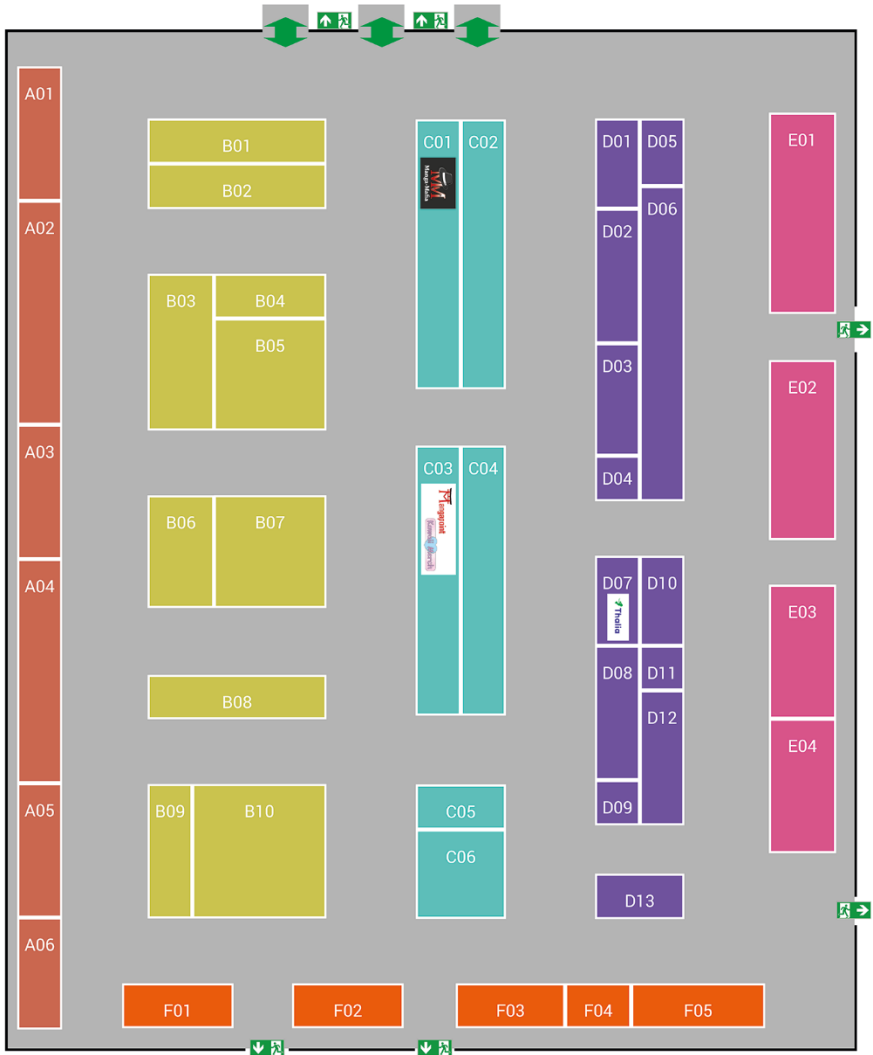

Ausstellerhalle in der Metropolis Halle

PROGRAMM- UND LAGEPLAN

A01 Smilytoys Potsdam
 A02 Otaku-san
 A03 Nipponart GmbH
 A04 manga cafe konbini
 A05 Tokyohands
 A06 Red Panda

B01 AniMoon
 B02 Komikslandia
 B03 Anime Mura
 B04 Kujumi
 B05 Figuya
 B06 Kimono/ Decoration
 B07 Bao Anh
 B08 Tikocosplay, Christoph Bals
 B09 LE PETIT FOUR
 B10 CHIBI AKIHABARA