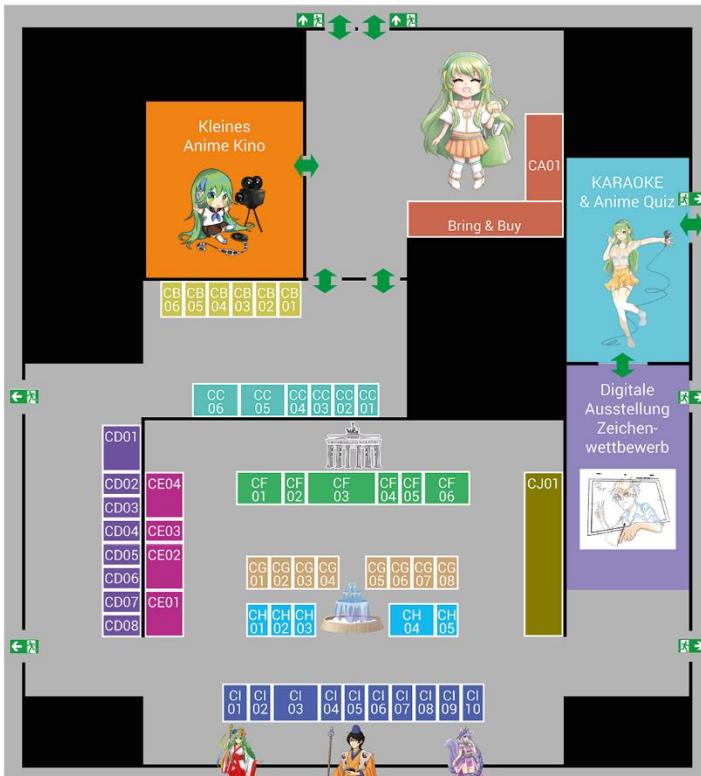

Künstlerbereich Teil 2/2 in Caligari Halle

PROGRAMM- UND LAGEPLAN

CA01 Bring & Buy	CD03 IchigoTutu	CG01 Myuca'sArt	CI01 Blu Dryad
CB01 MelinaSwansen	CD04 JellySketch	CG02 Krümelchen_Art	CI02 ChiljasArtShop
CB02 Milacchi	CD05 Amarisu art	CG03 Paradox Illustration	CI03 Sweter
CB03 THEARTFAIL	CD06 Pfirsichteufel	CG04 Airi_Chan_ART & Dudisliebling	CI04 S4Sasuuke
CB04 Pino-TrashHead	CD07 Arisa Draws	CG05 tastyglitter	CI05 smurdles artworks
CB05 HoneyPawBuns	CD08 Animes Earth	CG06 Dziwna-Logika	CI06 Leviathena
CB06 Mukashi_kun	CE01 NARU Cosplay	CG07 Pen Winter	CI07 DreamingGoldfish
CC01 ANNYSCUSTOM-SHOES	CE02 Bingos Crafting Stuff	CG08 hobiswhiski / the devouring void	CI08 lxi_arts
CC02 Stringular	CE04 yukosan	CH01 Potoh	CI09 S1MoonKa
CC03 Stars & Clouds	CF01 Kimaneko	CH02 Magical_Yaku	CI10 Bonmaru
CC04 Der Töpfertöpel	CF02 GengarGijinka Arts	CH03 Die Elbvagabundin	CJ01 MiOhi
CC05 Sky Pirate Prints	CF03 Cdreamydesigns	CH04 Jellypon Art	
CC06 Felix Oesinghaus	CF04 StanSilver Art	CH05 Litschirat	
CD01 ZoruCreations	CF05 Dreamless		
CD02 ANIJU	CF06 Zadzenea