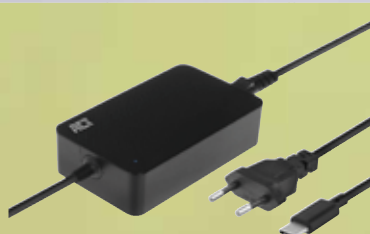

€39<sup>99</sup>

belkin

ITBEAVC021HQBK

**5-PORT USB-C HUB WITH 4K HDMI**

- Upgrade je setup met de Belkin USB-C Hub
- Geniet van 5 poorten met 10000 Mbit/s
- Perfect voor iOS en ChromeOS

€39<sup>99</sup>

ACT