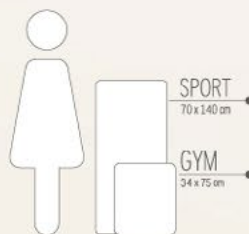

Toallas Microsport

Se seca rápido.
Súper ligeras
Microfibra
Ultra absorbente

fácil de guardar