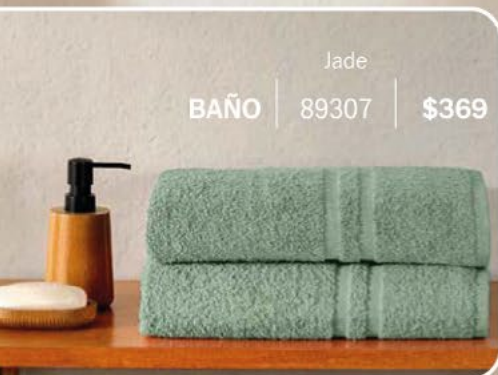

Tulum

Caribe

Mawi

Toallas Caribe

DESDE
\$249
1/2 BAÑO

Sand
BAÑO | 90074 | **\$369**

Coffee
BAÑO | 90073 | **\$369**

Jade
BAÑO | 89307 | **\$369**

Lila
BAÑO | 86716 | **\$369**

Marino
1/2 BAÑO | 43199 | **\$249**
BAÑO | 44199 | **\$369**

El mejor precio

- Gran absorbencia.
- Precio accesible.
- La más ligera de nuestras toallas de algodón.
- Se seca rápido.