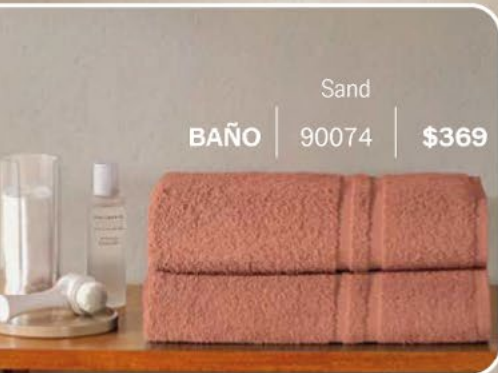

Tulum

Caribe

Mawi

Toallas Caribe

DESDE
\$249
1/2 BAÑO

Sand
BAÑO | 90074 | **\$369**

Coffee
BAÑO | 90073 | **\$369**

Jade
BAÑO | 89307 | **\$369**