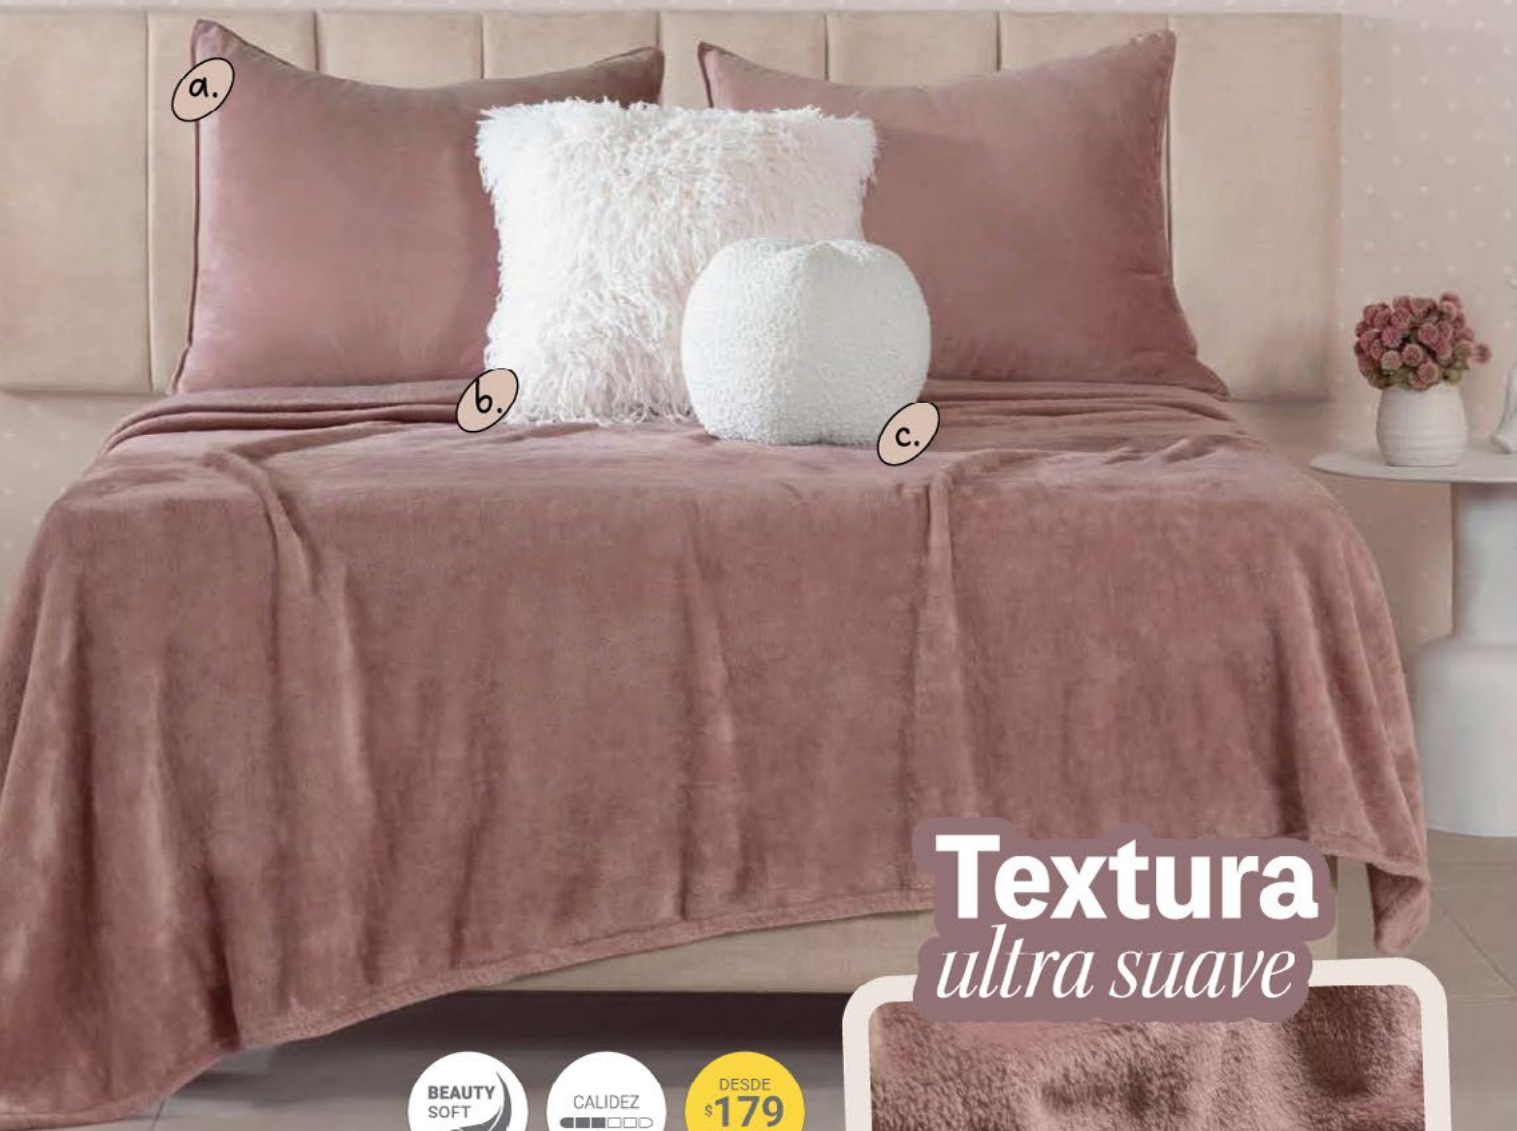

Accesorios y complementos se venden por separado

Lila

Cobertor Ligero

FRAZADA	IND XL	MAT	QS XL	KS
88145	88146	88146	88148	88148
109 x 170 cm	180 x 220 cm	180 x 220 cm	240 x 220 cm	240 x 220 cm
\$179	\$249	\$249	\$369	\$369