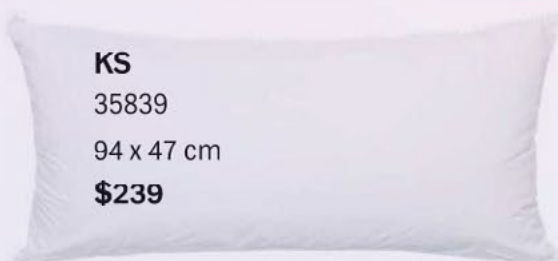

STD	90183	70 x 46 cm	\$199
KS	90184	94 x 46 cm	\$239

Novo Rosa

STD	90179	70 x 46 cm	\$199
KS	90180	94 x 46 cm	\$239

Novo Berry

STD	90181	70 x 46 cm	\$199
KS	90182	94 x 46 cm	\$239

Rellenos

Para tus almohadas decorativas
* Puedes lavarlas en casa y usar secadora