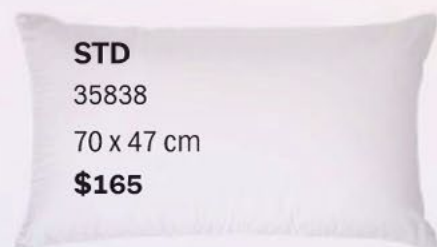

STD
35838
70 x 47 cm
$165