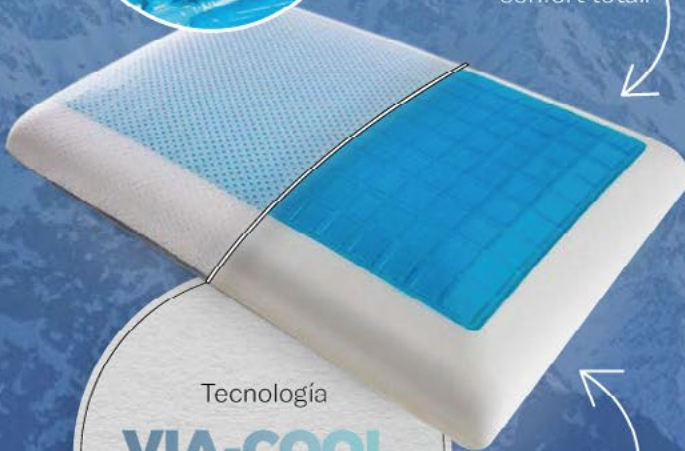

Suave y fresca al tacto

almohada VIAFOAM gel confort

STD

87627

40 x 60 x 13 cm

\$1,119

*Almohada ortopédica.
*Funda desmontable
lavable en casa

Capa Via-cool gel que brinda sensación de frescura superior.

Memory foam que distribuye los puntos de presión para lograr un confort total.

Tecnología
VIA-COOL GEL

Favorece la relajación de los músculos de espalda y cuello.

funda con cierre

vuelve a su forma original