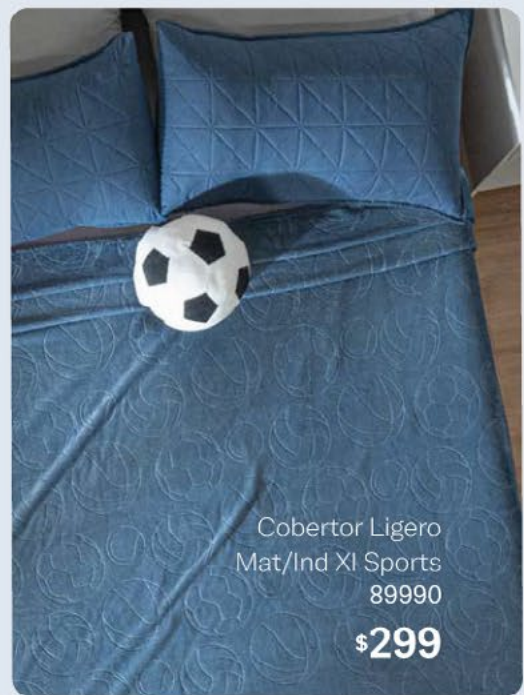

Funda De Almohada
Std Novo Cobalto
90183

\$199

Cortinas Catania
Larga Oxford
90116

\$669

Cojín Fútbol
90114

\$449

Sábanas Viasoft
Washed Mat White
90162

\$499