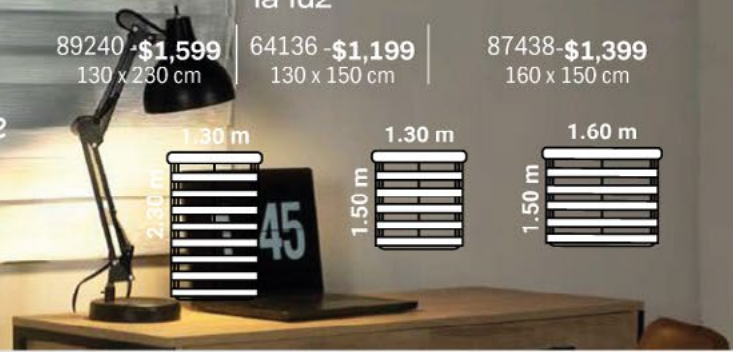

1.30 m

2.30 m

1.30 m

1.50 m

1.60 m

1.50 m

Cortinas enrollables

Permite hasta el 90% de la luz

Brindan privacidad total sin bloquear completamente la luz.

Cortina Enrollable

89595 - **$1,049**
130 x 150 cm

1.50 m

1.30 m

Su textura se limpian fácilmente