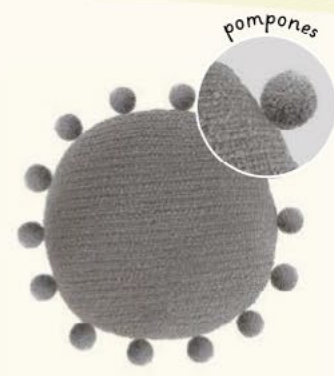

Funda De Cojín Mérida
87500 - \$329
44 x 44 cm

Peluche Capibara
89975 - \$329
12 x 12 x 22 cm

¡con mochila de abejita!

Colección costa

Funda De Cojín Velvet Gris
36689 - **\$199**
47 x 47 cm

Funda De Cojín Ivory
88973 - **\$299**
47 x 47 cm