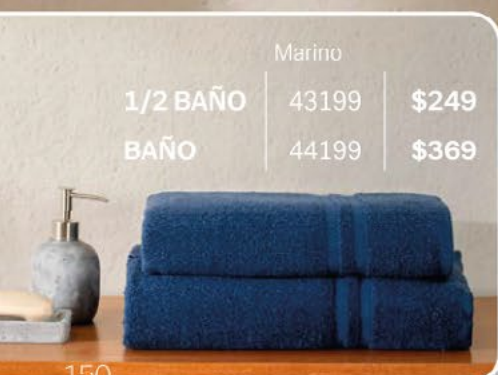

Tulum

Caribe

Mawi

Toallas Caribe

DESDE
\$249
1/2 BAÑO

Sand
BAÑO | 90074 | **\$369**

Coffee
BAÑO | 90073 | **\$369**

Jade
BAÑO | 89307 | **\$369**

Lila
BAÑO | 86716 | **\$369**

Marino
1/2 BAÑO | 43199 | **\$249**
BAÑO | 44199 | **\$369**

El mejor precio

- Gran absorbencia.
- Precio accesible.
- La más ligera de nuestras toallas de algodón.
- Se seca rápido.