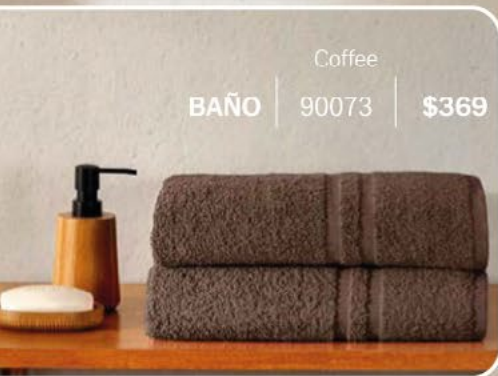

Tulum

Caribe

Mawi

Toallas Caribe

DESDE
\$249
1/2 BAÑO

Sand
BAÑO | 90074 | **\$369**

Coffee
BAÑO | 90073 | **\$369**

Jade
BAÑO | 89307 | **\$369**