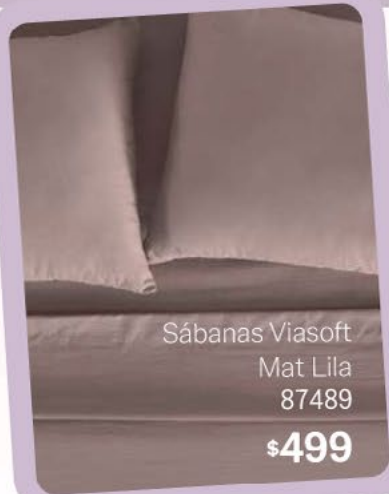

a. Funda De Almohada Europea XI Mulberry - 90186 - \$299

b. Cojín Esfera Bucle - 89083 - \$329

funda de cojín

Mumbai Beige

36629

\$349

Sábanas Viasoft
Mat Lila
87489

\$499