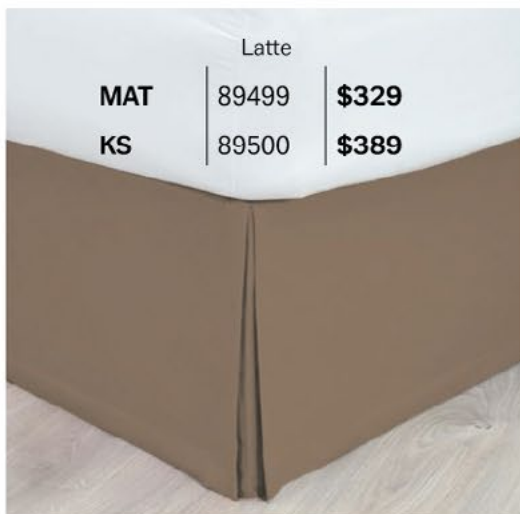

Latte	
MAT	89499	$329
KS	89500	$389