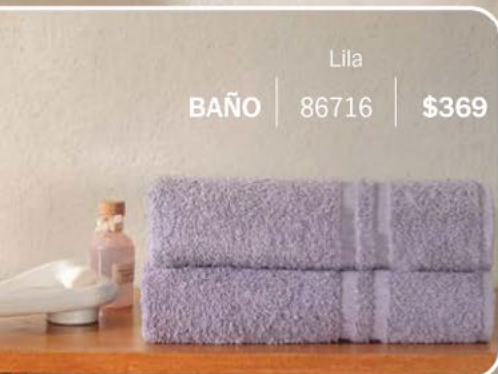

Tulum

Caribe

Mawi

Toallas Caribe

DESDE
\$249
1/2 BAÑO

Sand
BAÑO | 90074 | **\$369**

Coffee
BAÑO | 90073 | **\$369**

Jade
BAÑO | 89307 | **\$369**