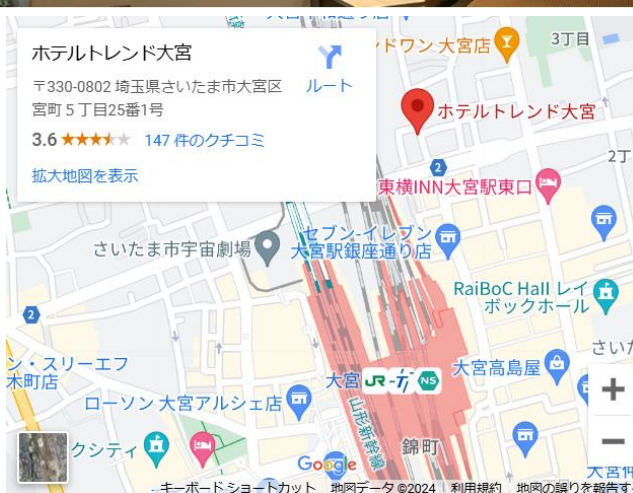

JR 大宮駅東口宿泊施設のご案内

宿泊ホテル①

【スーパーホテル】https://www.superhotel.co.jp/s_hotels/p_omiya

スーパーホテルPremierさいたま・大宮駅東口

SUPER HOTEL Premier Saitama Omiya Station East

330-0802 埼玉県さいたま市大宮区宮町4-112-1

☎ 048-877-9000 🖨 048-877-9099

🕒 チェックイン15:00 / チェックアウト10:00

宿泊ホテル②

【ホテルトレンド大宮】<https://hotel-trend.jp/omiya>

所在地・連絡先

〒330-0802 埼玉県さいたま市大宮区宮町5丁目25番1号
TEL: 048-642-7717
FAX: 048-642-7727

チェックイン

15:00（最終チェックイン：24:00）チェックインは24時までにお済ませ下さい。（相談可）

チェックアウト

10:00

駐車場

当ホテルには駐車場はございません。お客様ご負担にて近隣の駐車場へお駐め頂いております。予めご了承下さい。

宿泊ホテル③

【東横 INN 大宮駅東口】<https://www.toyokoinn.com/index.php/search/detail/00334/service>

住所：〒 330-0802

埼玉県さいたま市大宮区宮町2-29-2